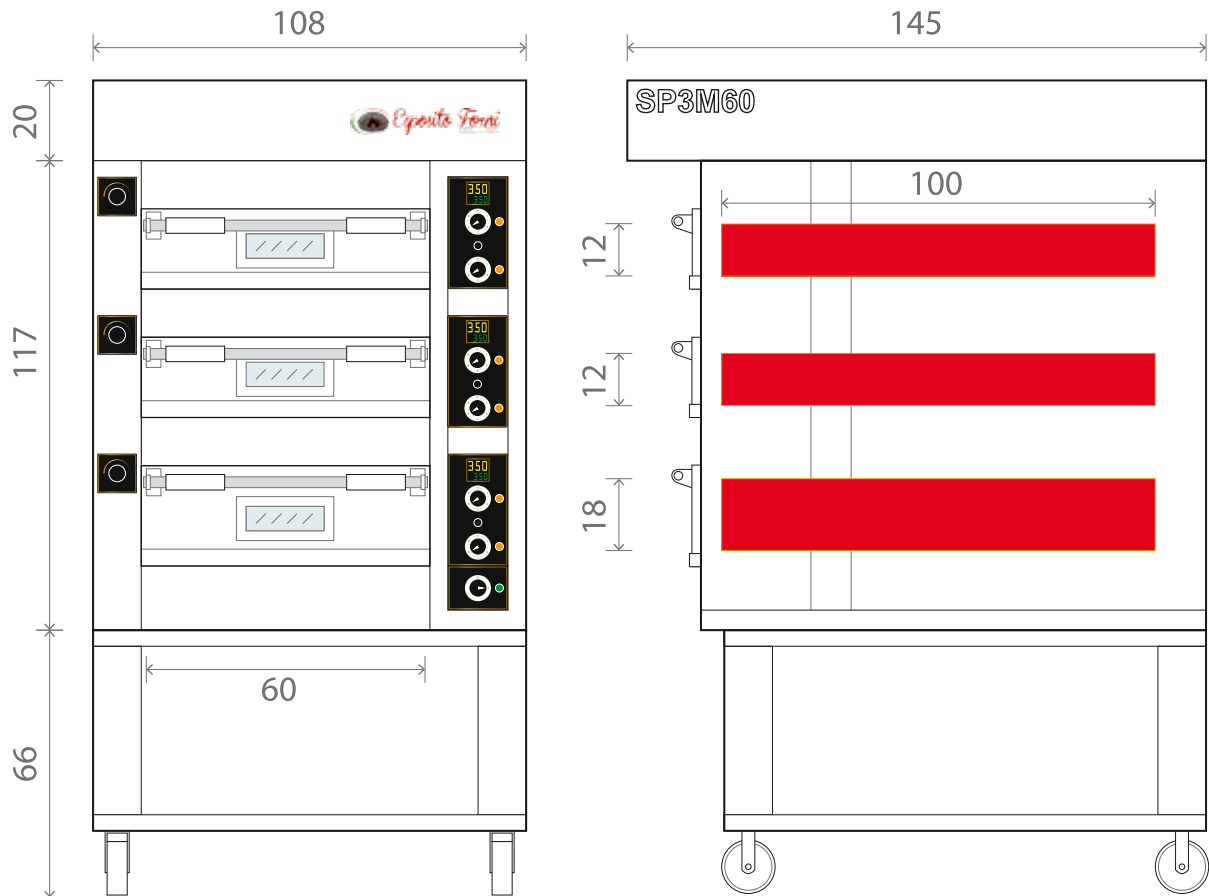

## Superior - 3

Il Superior-3 è un forno completo di 3 camere a comandi indipendenti completamente configurabile. E' infatti possibile scegliere a piacere se avere tutti i piani in acciaio, in refrattario o una qualsiasi combinazione dei 2. La cappa e il carrello [nudo] sono inoltre compresi e preinstallati. Nella figura è rappresentata una configurazione tipo con due camere con piano in acciaio ed una con piano in refrattario [larghezza delle camere di 60 cm].

Modello	Descrizione	Dimensioni esterne [LxPxH]	Dimensioni camere [LxPxH]	Potenza [min / max] kW
SP3M60	3 camere a scelta tra refrattario o acciaio	108x126x203	60x100x12/12	2,4 / 19,6
SP3M100	3 camere a scelta tra refrattario o acciaio	148x126x203	100x100x12/18	3,4 / 27
SP3M120	3 camere a scelta tra refrattario o acciaio	168x126x203	120x100x12/18	4,5 / 36

Accessori [Carrello e Cappa sono inclusi nella configurazione di base]	Modello
Rastrelliera portateglie Tamponature laterali e sportello carrello	M60 / M100 / M120