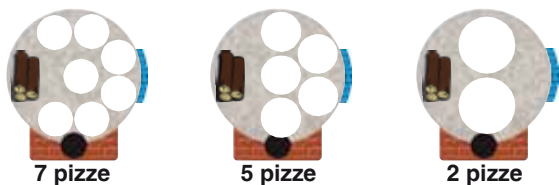

# CRICCHETTO CLR 110

Chricchetto a legna rivestimento in rame

Diametro interno	110 cm
Misure esterne	L 150 x P 160 cm
Uscita fumi	20 cm
Peso	1500 kg
Altezza interna standard	42/45 cm
Numero pizze per volta	5 del Ø 33 cm
Infornata di pane	10 kg
Consumo medio legna	20 - 30 kg

## CAPACITÀ PIZZE

Ø 29 cm.    Ø 33 cm.    Ø 50 cm.