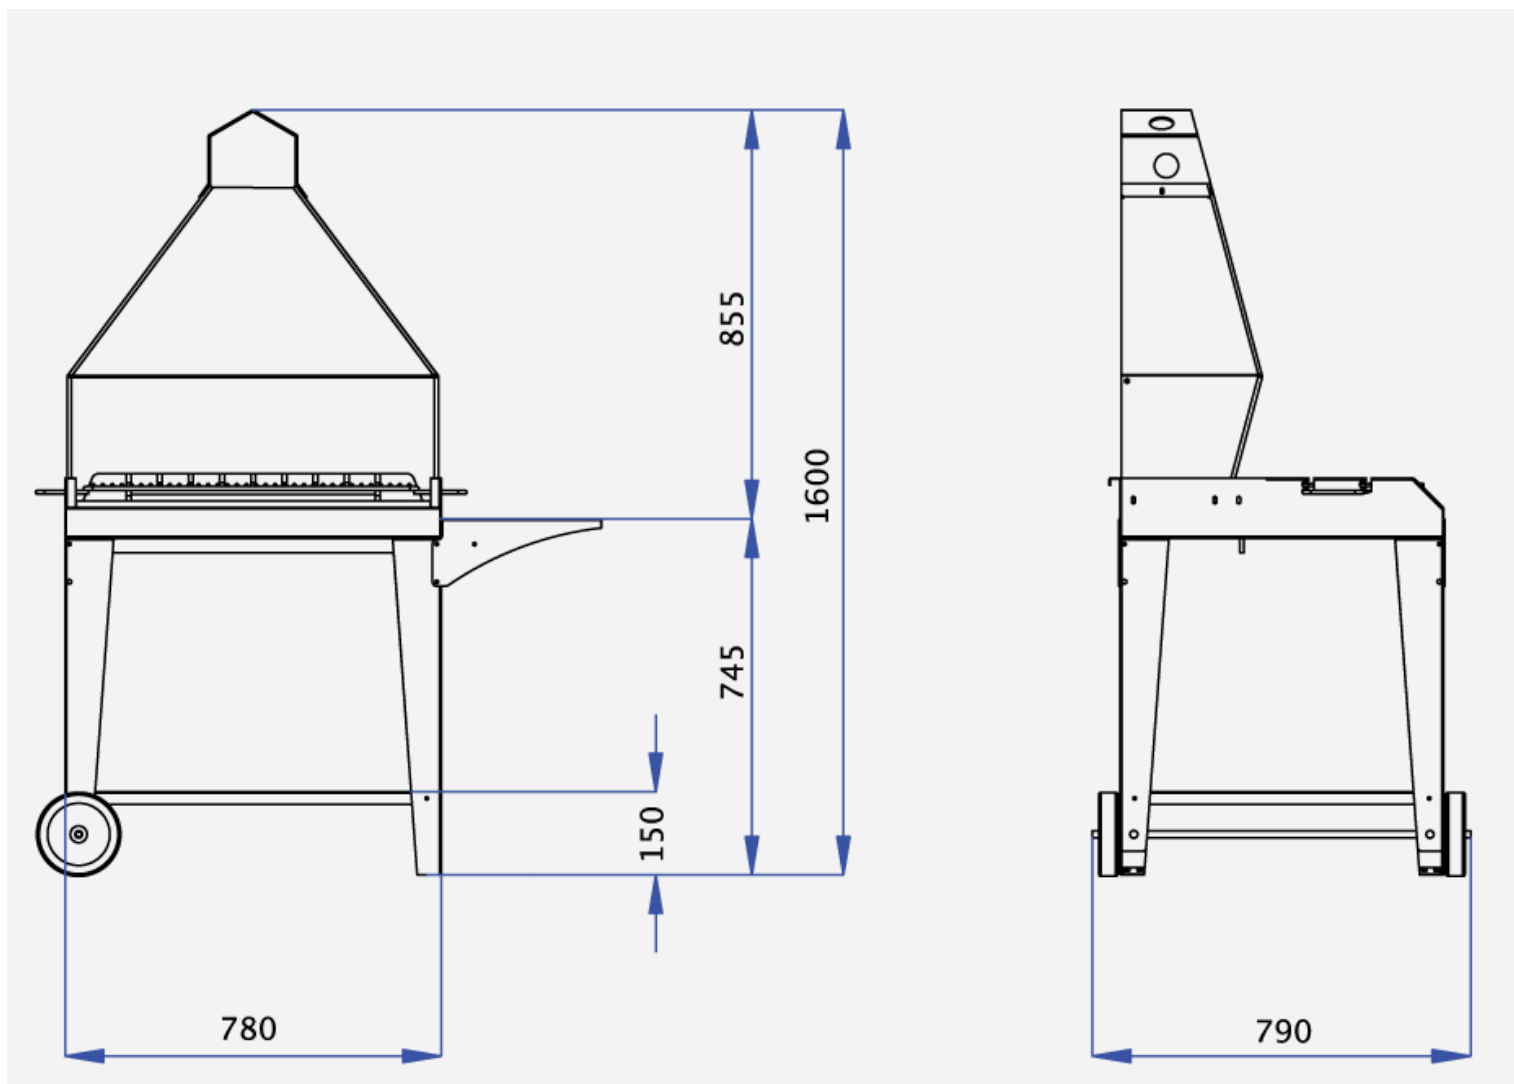

Modello Eco Star

Spedito in cassa

Peso inclusa la cassa

Kg peso kg 105